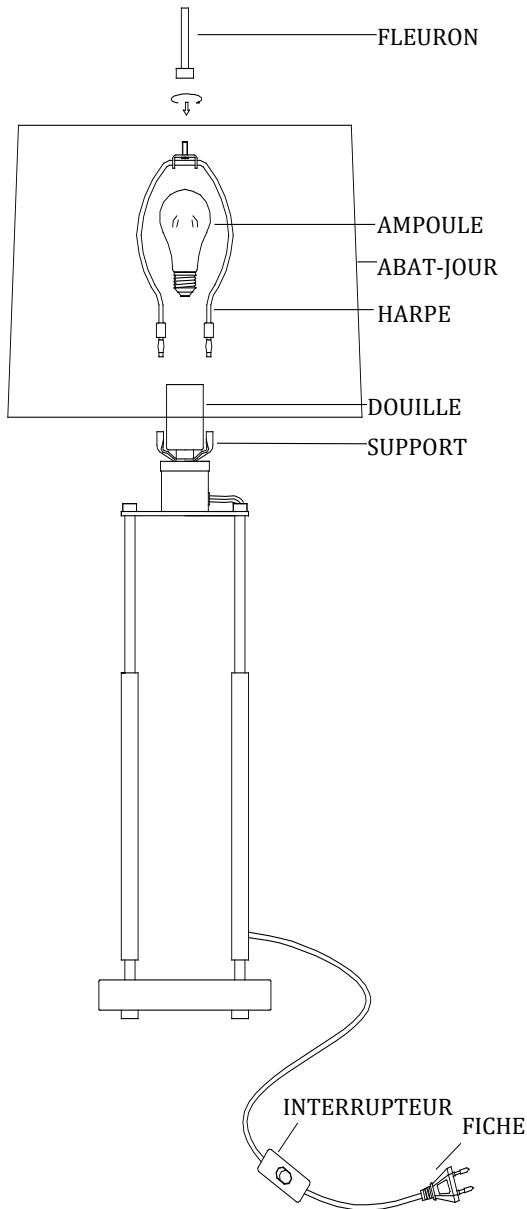

INSTALLATION INSTRUCTIONS

LI057-CE

GENERAL

1. To ensure the success of the fixture installation, the following instructions and diagram(s) should be read and understood.
2. If you are uncertain of the methods of installing electrical wiring and lighting fixtures secure the services of a qualified licensed electrician.

FIXTURE INSTALLATION

1. Remove the fixture and parts bag(s) from the carton. Before discarding the carton, double check packing to make certain that all parts are found.
2. Insert the harp onto the saddle.
3. Install the lamp(s) this fixture is rated for 40 watt type A lamp;
DO NOT EXCEED RECOMMENDED WATTAGE !
4. Carefully remove protective cover on the shade .Place shade on the harp and secure with finial .
5. Plug cord into a qualified socket of properly rated voltage .
6. ON/OFF switch installed on cord .

Thank you for purchasing our lighting fixture.

Please clean with a soft, dry cloth **ONLY!** Do not use cleansers.

L1057-CE

REMARQUES GÉNÉRALES

1. Pour assurer la réussite de l'installation de ce dispositif d'éclairage, il est nécessaire de lire et de comprendre les instructions et diagramme(s) suivants.
2. Si vous n'êtes pas sûr de la manière de réaliser les raccordements électriques et d'installer le dispositif d'éclairage dans les règles de l'art, assurez-vous les services d'un électricien qualifié autorisé.

INSTALLATION DU DISPOSITIF

1. Retirer la lampe de table et le ou les sachet(s) avec accessoires du carton. Avant de jeter le carton, s'assurer de la présence de tous les composants.
2. Insérer la harpe au support.
3. Installer l'ampoule. Ce dispositif est conçu pour une ampoule de 40 watt de type A.
NE PAS DÉPASSER CETTE TENSION RECOMMANDÉE!
4. Enlever avec soin la couverture de protection de l'abat-jour.
5. Brancher la fiche à une prise approuvée avec tension correctement évaluée
6. L'interrupteur est installé au cordon.