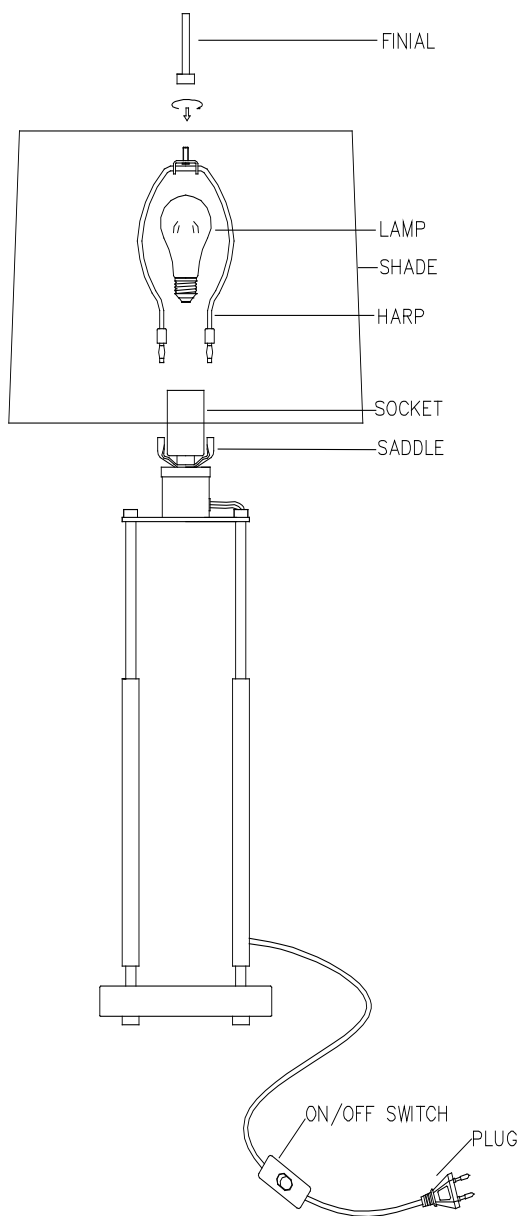

INSTALLATION INSTRUCTIONS

LI057-CE

GENERAL

1. To ensure the success of the fixture installation, the following instructions and diagram(s) should be read and understood.
2. If you are uncertain of the methods of installing electrical wiring and lighting fixtures secure the services of a qualified licensed electrician.

FIXTURE INSTALLATION

1. Remove the fixture and parts bag(s) from the carton. Before discarding the carton, double check packing to make certain that all parts are found.
2. Insert the harp onto the saddle.
3. Install the lamp(s) this fixture is rated for 40 watt type A lamp;
DO NOT EXCEED RECOMMENDED WATTAGE !
4. Carefully remove protective cover on the shade .Place shade on the harp and secure with finial .
5. Plug cord into a qualified socket of properly rated voltage .
6. ON/OFF switch installed on cord .

INSTALLATION DU DISPOSITIF

1. Retirer la lampe de table et le ou les sachet(s) avec accessoires du carton. Avant de jeter le carton, s'assurer de la présence de tous les composants.
2. Insérer la harpe au support.
3. Installer l'ampoule. Ce dispositif est conçu pour une ampoule de 40 watt de type A.
NE PAS DÉPASSER CETTE TENSION RECOMMANDÉE!
4. Enlever avec soin la couverture de protection de l'abat-jour.
5. Brancher la fiche à une prise approuvée avec tension correctement évaluée
6. L'interrupteur est installé au cordon.